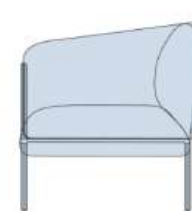

720±10

750±10