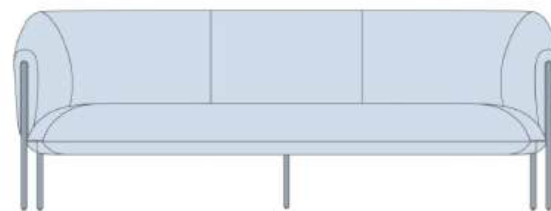

OTE
Sunday

Unit: mm

870±10

720±10

750±10

1500±10

720±10

750±10