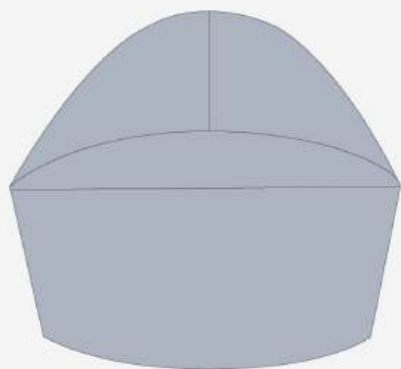

Unit: mm

720

700

720

850

OTE
Sunday

021

027