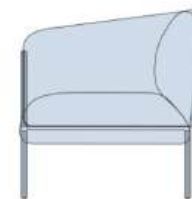

OTE
Sunday

Unit: mm

870±10

720±10

750±10

1500±10

720±10

750±10